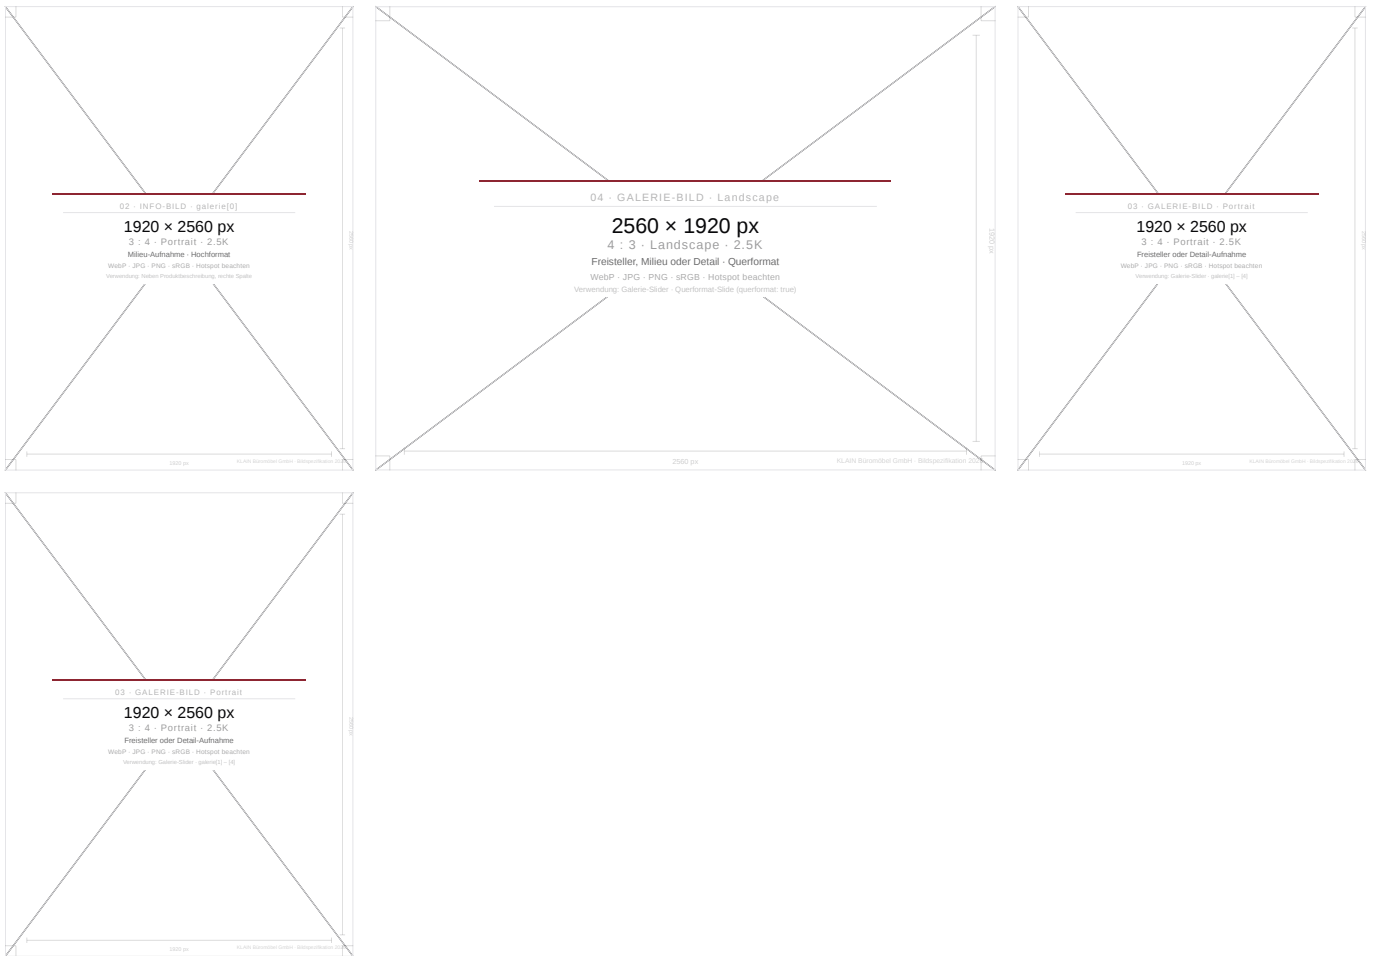

Lorem ipsum dolor sit amet, consetetur sadipscing elitr, sed diam nonumy eirmod tempor invidunt ut labore et dolore magna aliquyam erat, sed diam voluptua. At vero eos et accusam et justo duo dolores et ea rebum. Stet clita kasd gubergren, no sea takimata sanctus est Lorem ipsum dolor sit amet. Lorem ipsum dolor sit amet, consetetur sadipscing elitr, sed diam nonumy eirmod tempor invidunt ut labore et dolore magna aliquyam erat, sed diam voluptua. At vero eos et accusam et justo duo dolores et ea rebum. Stet clita kasd gubergren, no sea takimata sanctus est Lorem ipsum dolor sit amet.

Impressionen