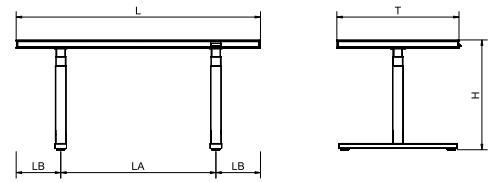

Technische Informationen

848-table